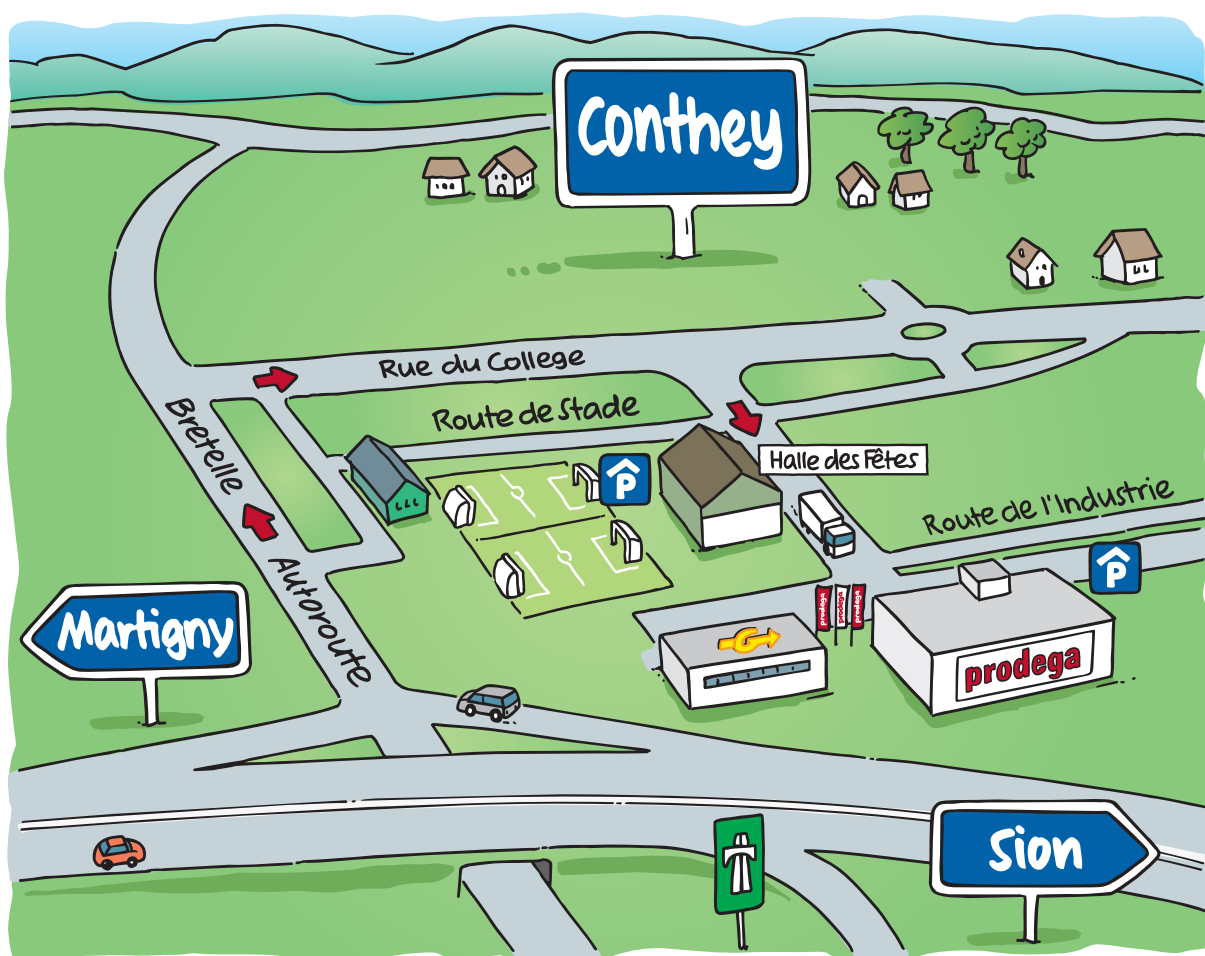

COORDONNÉES DU MARCHÉ CONTHEY

Rayon	Téléphone
Alimentaire	027 345 33 17
Boissons/Tabac	027 345 33 21
Laiterie	027 345 33 12
Fruits & Légumes	027 345 33 10
Boucherie	027 345 33 14
Non alimentaire	027 345 33 19
Administration	027 345 33 35
Arrivage	027 345 33 38

Prodega Cash+Carry
transGourmet Suisse SA
Rue de l'Industrie 8
1964 Conthey

Tél. 027 345 33 33
Fax 027 345 33 44

www.prodega.ch

Heures d'ouverture du marché

Lundi	07.30–18.00
Mardi	07.30–20.00
Mercredi	07.30–18.00
Jeudi	07.30–20.00
Vendredi	07.30–18.00
Samedi	07.30–12.00

Heures d'ouverture arrivage

Food / Boissons / Non Food	
Lundi–Vendredi	07.00–12.00 / 13.30–16.00
Fruits & Légumes / Laiterie / Boucherie	
Lundi–Vendredi	05.00–16.00